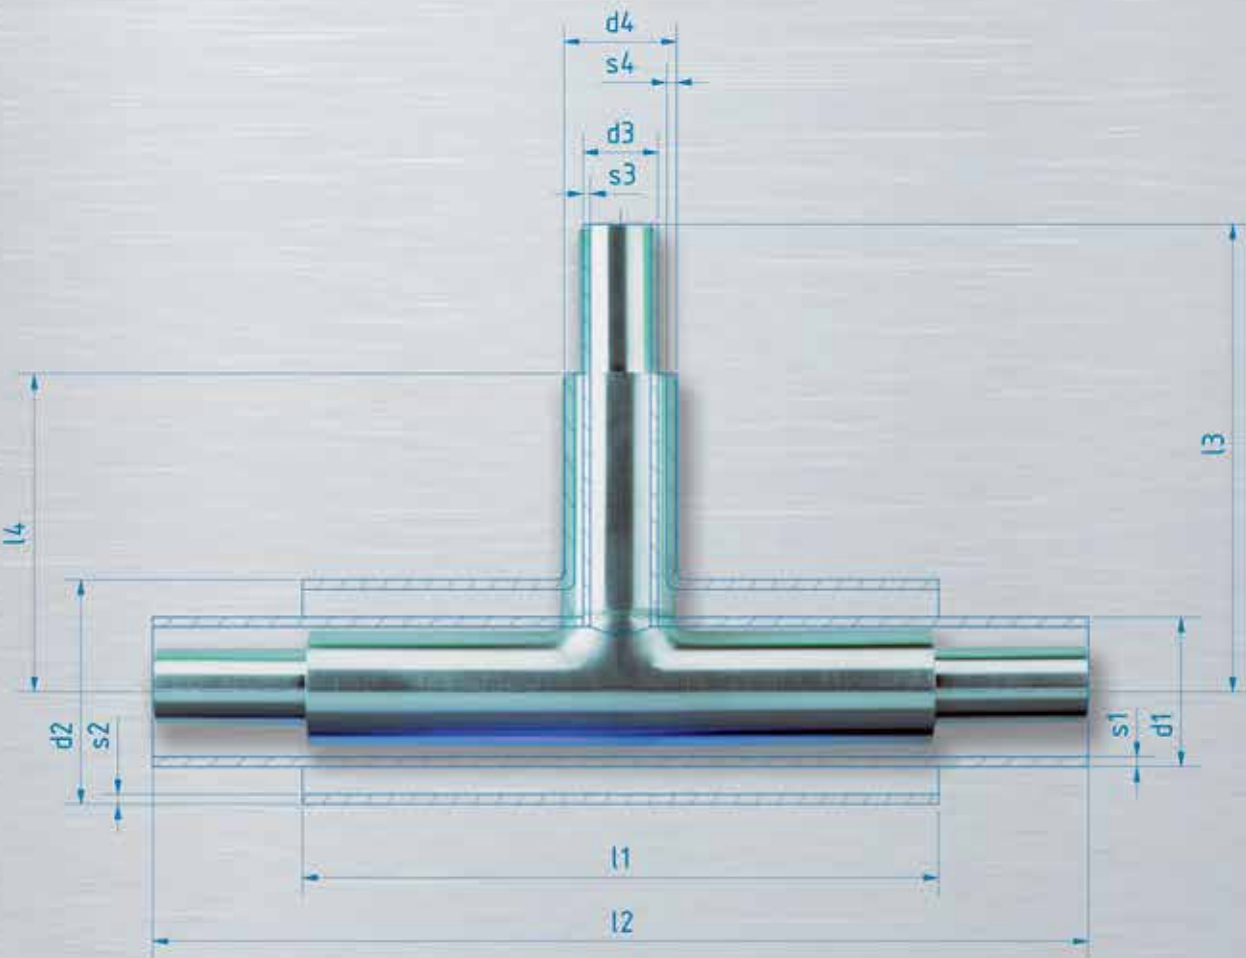

COAX

COAX

COAX VCR FEMALE / MALE GLANDS

COAX ENDSTÜCKE MIT VCR

Male

Female

Imperial	Dimensions / Baumaße						VCR* Size / Kopfgröße
Inch / Zoll	d1	s1	d2	s2	l1	l2	d3
	mm						Inch / Zoll
1/4	6,35	0,89	12,70	1,24	88,90	19,05	1/4
3/8	9,53	0,89	15,88	1,24	88,90	19,05	1/2
1/2	12,70	1,24	19,05	1,65	88,90	19,05	1/2
3/4	19,05	1,65	25,40	1,65	139,70	25,40	3/4
1	25,40	1,65	38,10	1,65	139,70	25,40	1