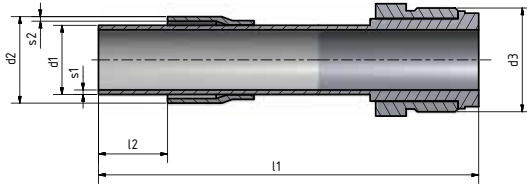

COAX

COAX

COAX VCR FEMALE / MALE GLANDS

COAX ENDSTÜCKE MIT VCR

Male

Female

Imperial	Dimensions / Baumaße						VCR* Size / Kopfgröße
Inch / Zoll	d1	s1	d2	s2	l1	l2	d3
	mm						Inch / Zoll
1/4	6,35	0,89	12,70	1,24	88,90	19,05	1/4
3/8	9,53	0,89	15,88	1,24	88,90	19,05	1/2
1/2	12,70	1,24	19,05	1,65	88,90	19,05	1/2
3/4	19,05	1,65	25,40	1,65	139,70	25,40	3/4
1	25,40	1,65	38,10	1,65	139,70	25,40	1