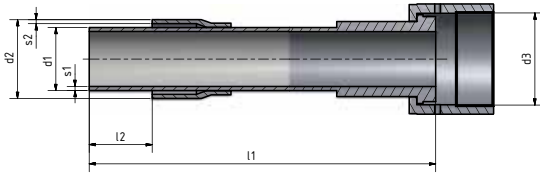

COAX

COAX

COAX VCR FEMALE / MALE GLANDS

COAX ENDSTÜCKE MIT VCR

Male

Female

Imperial	Dimensions / Baumaße						VCR* Size / Kopfgröße
Inch / Zoll	d1	s1	d2	s2	l1	l2	d3
	mm						Inch / Zoll
1/4	6,35	0,89	12,70	1,24	88,90	19,05	1/4
3/8	9,53	0,89	15,88	1,24	88,90	19,05	1/2
1/2	12,70	1,24	19,05	1,65	88,90	19,05	1/2
3/4	19,05	1,65	25,40	1,65	139,70	25,40	3/4
1	25,40	1,65	38,10	1,65	139,70	25,40	1